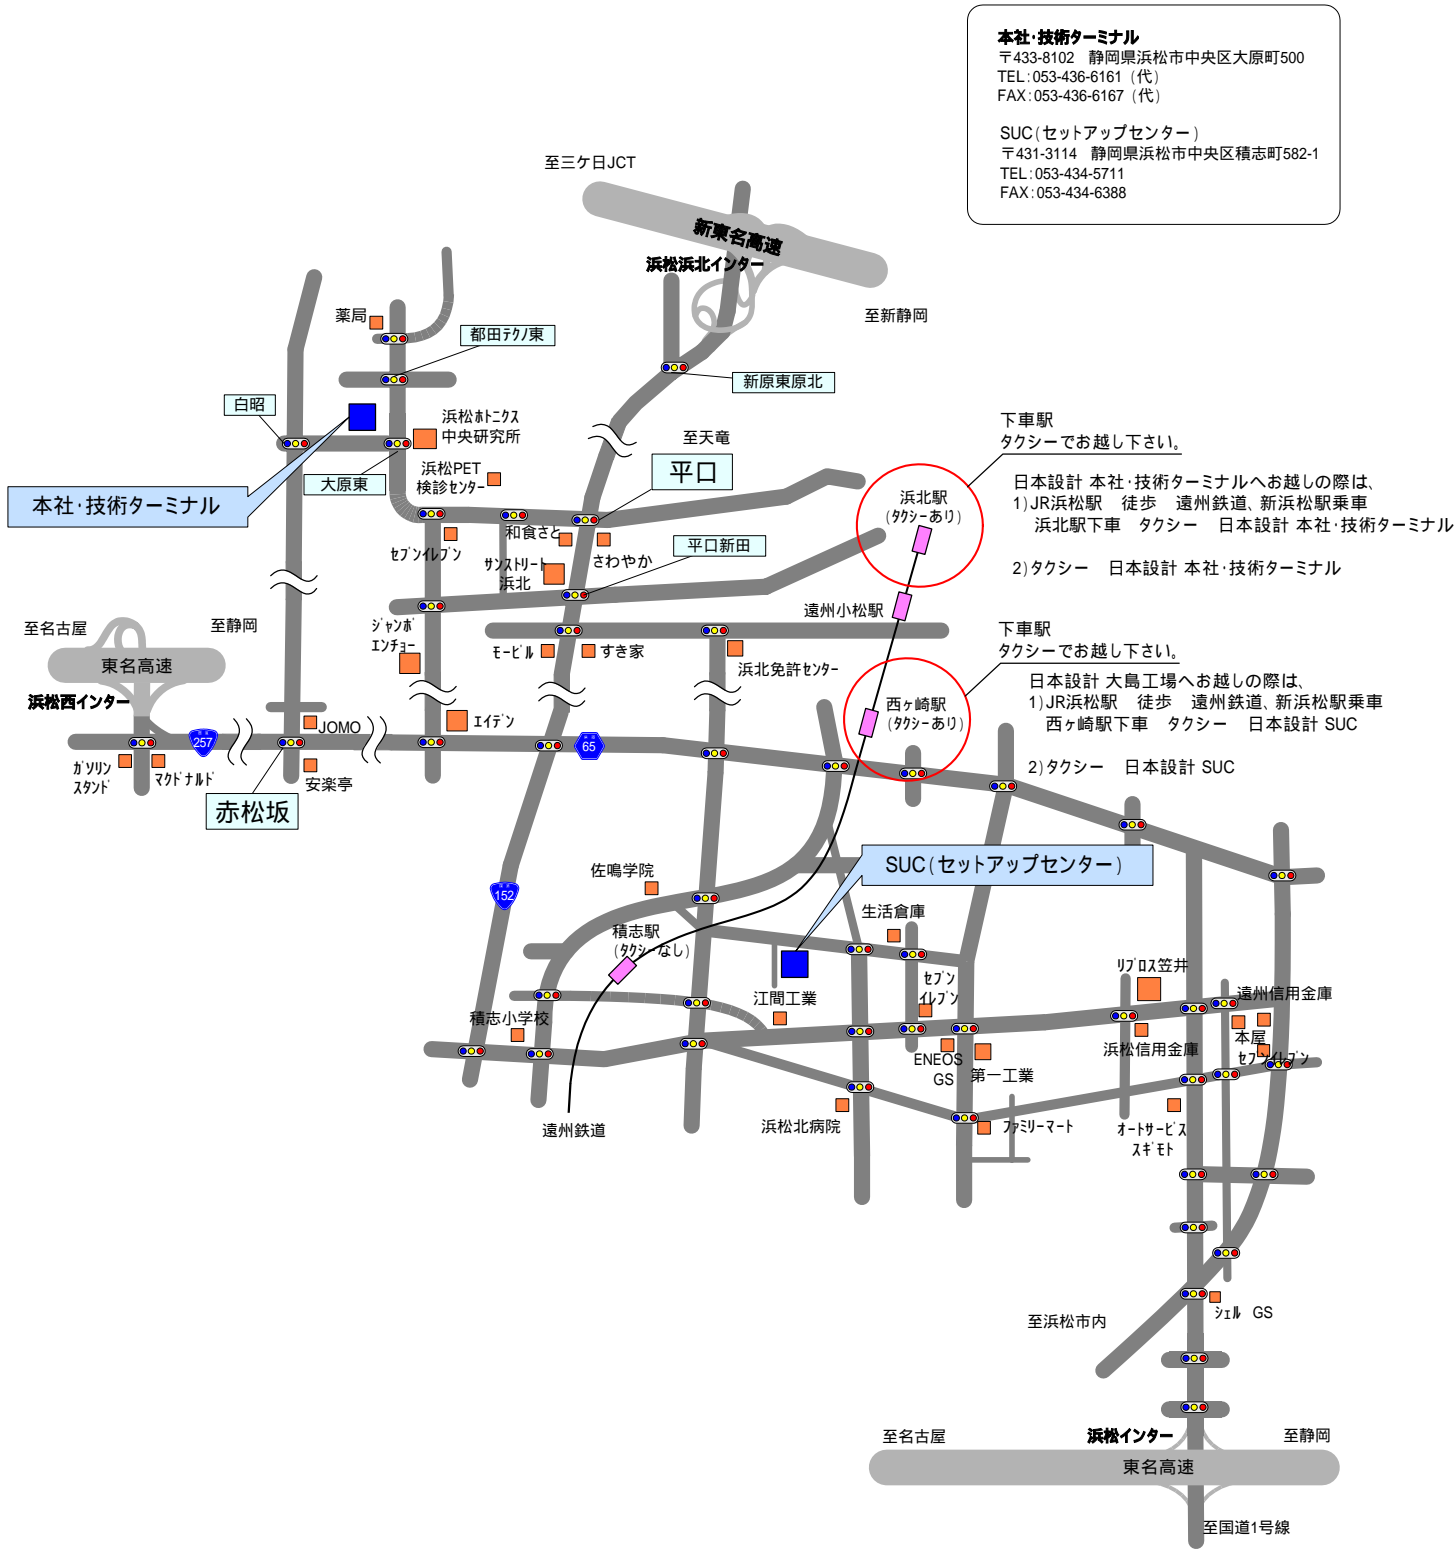

本社・技術ターミナル

〒433-8102 静岡県浜松市中央区大原町500
 TEL: 053-436-6161 (代)
 FAX: 053-436-6167 (代)

SUC(セットアップセンター)

〒431-3114 静岡県浜松市中央区積志町582-1
 TEL: 053-434-5711
 FAX: 053-434-6388

下車駅
 タクシーでお越し下さい。

- 日本設計 本社・技術ターミナルへお越しの際は、
- 1) JR浜松駅 徒歩 遠州鉄道、新浜松駅乗車 浜北駅下車 タクシー 日本設計 本社・技術ターミナル
 - 2) タクシー 日本設計 本社・技術ターミナル

下車駅
 タクシーでお越し下さい。

- 日本設計 大島工場へお越しの際は、
- 1) JR浜松駅 徒歩 遠州鉄道、新浜松駅乗車 西ヶ崎駅下車 タクシー 日本設計 SUC
 - 2) タクシー 日本設計 SUC

至名古屋
浜松インター
 東名高速
 至静岡
 至国道1号線